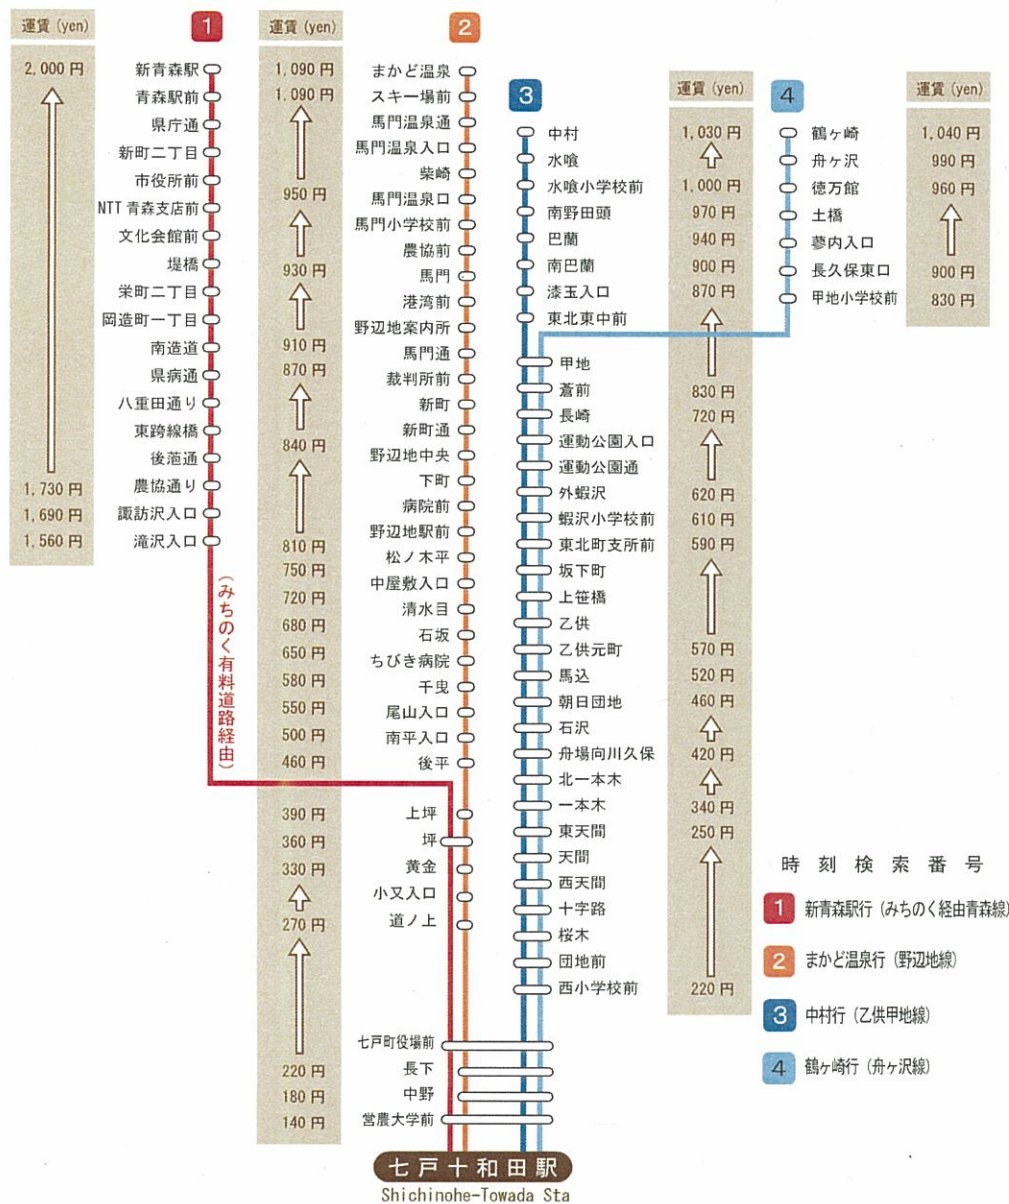

路線案内

Route Map

時刻表

Timetable

	1 青森市方面 新青森駅行 (みちのく経由青森線)	2 野辺地方面 まかど温泉行 (野辺地線)	3 東北町方面 中村行 (乙供甲地線)	4 鶴ヶ崎方面 鶴ヶ崎行 (舟ヶ沢線)
6				○40
7		22		
8		17	○30	
9				
10		00		
11				
12				○20
13		00	○20	
14				
15		00		
16				○20
17	23	50	○20	
18	23		○40	
19		○20		
20		20		
21				
22				
23				

ご注意
 年末年始は特別ダイヤで運行します。
 1月2日、3日は「○」印は運休となります。
 また、12月31日と1月1日は間引き運行となりますので別表時刻をご覧ください。
 ご利用の際はお間違いのないようお願いいたします。

○印：土曜・日曜・祝日運休

路線案内

Route Map

時刻表

Timetable

	1 十和田市方面 三本木営業所行 (みちのく経由青森線)	2 十和田市中央行 (野辺地線)	7 十和田市中央行 (野辺地線芋久保経由)	5 東北町方面 湖畔棧橋行 (上北線)	3 七戸町方面 七戸案内所行 (乙供甲地線)	4 七戸町方面 七戸案内所行 (舟ヶ沢線)
6		○55				
7		25			○30	
8						○40
9	57		◆12			
10		◆09		○11	○30	
11		◆09				
12		◆29		○31		
13			◆22			
14	37					○30
15		39			○30	
16	37					
17						
18		09				○10
19	22				○20	
20						
21						
22						
23						

ご注意

年末年始は特別ダイヤで運行します。
 1月2日、3日は「○」印は運休となります。
 また、12月31日と1月1日は間引き運行となりますので別表時刻をご覧ください。
 ご利用の際は間違いのないようお願いいたします。

○印：土曜・日曜・祝日運休 ◆印：十和田市現代美術館経由