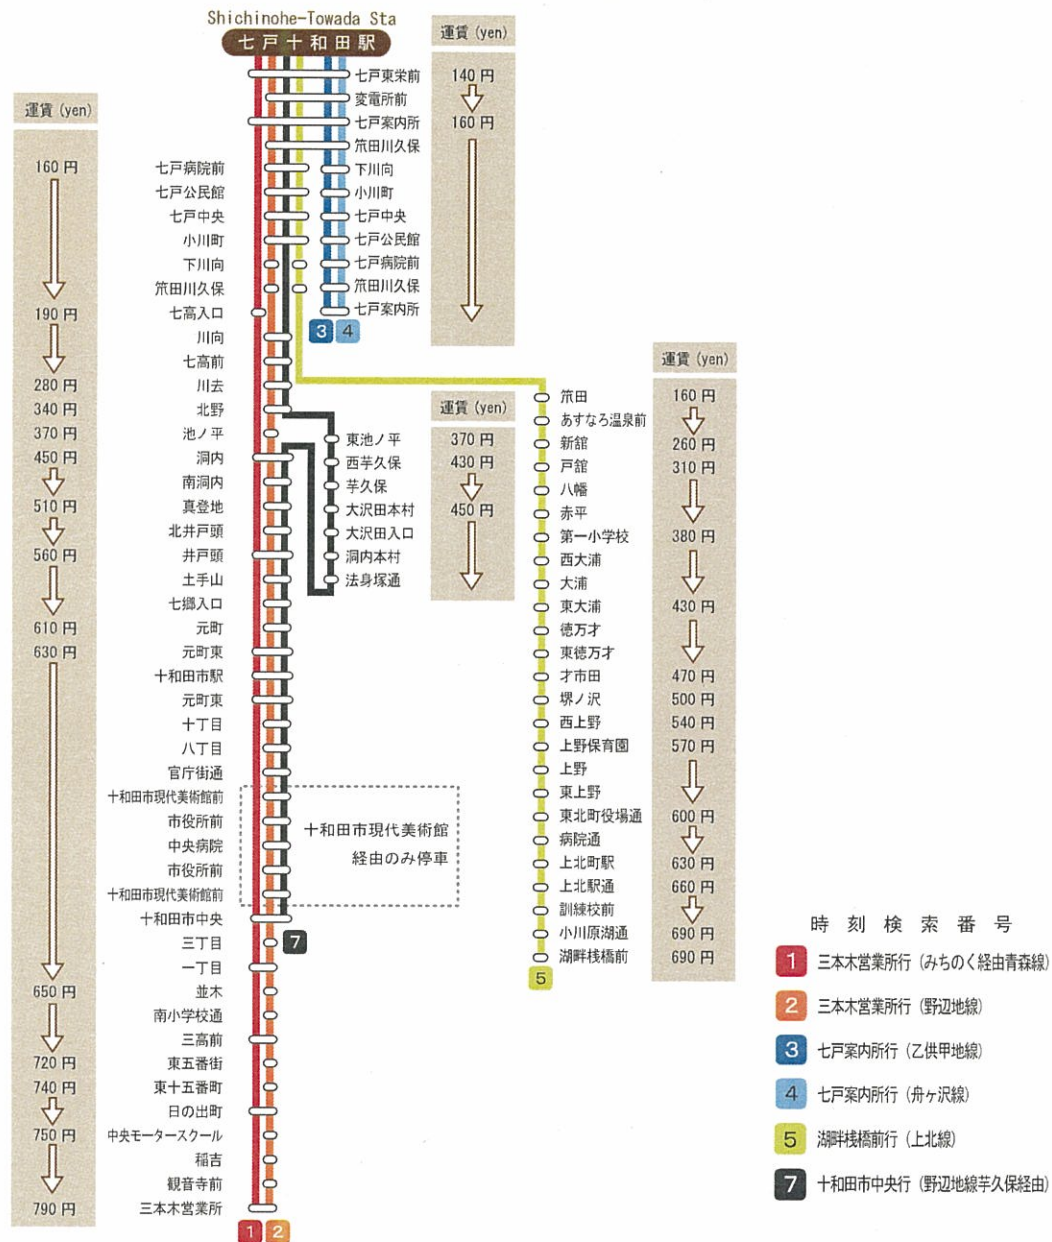

路線案内

Route Map

時刻表

Timetable

	1 青森市方面 新青森駅行 (みちのく経由青森線)	2 野辺地方面 まかど温泉行 (野辺地線)	3 東北町方面 中村行 (乙供甲地線)	4 鶴ヶ崎方面 鶴ヶ崎行 (舟ヶ沢線)
6				○40
7		22		
8		17	○30	
9				
10		00		
11				
12				○20
13		00	○20	
14				
15		00		
16				○20
17	23	50	○20	
18	23		○40	
19		○20		
20		20		
21				
22				
23				

ご注意
 年末年始は特別ダイヤで運行します。
 1月2日、3日は「○」印は運休となります。
 また、12月31日と1月1日は間引き運行となりますので別表時刻をご覧ください。
 ご利用の際はお間違いのないようお願いいたします。

○印：土曜・日曜・祝日運休

路線案内

Route Map

時刻表

Timetable

	1 十和田市方面 三本木営業所行 (みちのく経由青森線)	2 十和田市中央行 (野辺地線)	7 十和田市中央行 (野辺地線芋久保経由)	5 東北町方面 湖畔棧橋行 (上北線)	3 七戸町方面 七戸案内所行 (乙供甲地線)	4 七戸町方面 七戸案内所行 (舟ヶ沢線)
6		○55				
7		25			○30	
8						○40
9	57		◆12			
10		◆09		○11	○30	
11		◆09				
12		◆29		○31		
13			◆22			
14	37					○30
15		39			○30	
16	37					
17						
18		09				○10
19	22				○20	
20						
21						
22						
23						

ご注意

年末年始は特別ダイヤで運行します。
 1月2日、3日は「○」印は運休となります。
 また、12月31日と1月1日は間引き運行となりますので別表時刻をご覧ください。
 ご利用の際は間違いのないようお願いいたします。

○印：土曜・日曜・祝日運休 ◆印：十和田市現代美術館経由