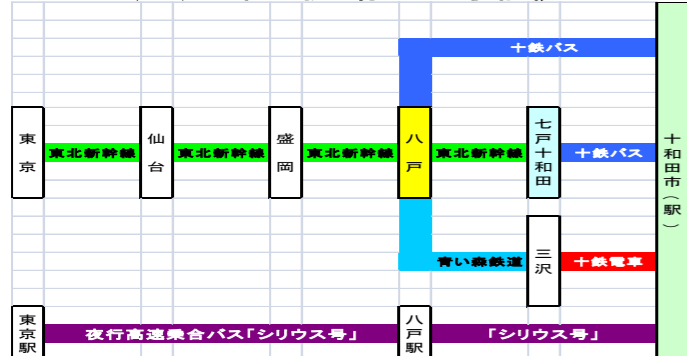

青い 森 鉄 道	八戸	発	6:19	6:28	6:56	7:38	---	---	---	9:45	10:22	---	11:47	12:46	---	---	15:04	16:10	---	---	18:12	18:27	---	---	20:12	---	---
	三沢	着	6:38	6:53	7:10	7:57	---	---	10:05	10:40	---	12:08	13:04	---	---	---	15:22	16:28	---	---	18:27	18:45	---	---	20:31	---	---

十鉄 電 車	三沢	発	6:50	---	7:27	8:09	9:00	---	10:20	11:40	---	13:00	14:20	---	---	15:40	17:00	---	---	---	19:00	---	---	20:40	---	---
	十和田市	着	7:17	---	7:55	8:37	9:27	---	10:47	12:07	---	13:27	14:47	---	---	16:07	17:27	---	---	---	19:27	---	---	21:07	---	---

※青い森鉄道は新幹線に接続し十鉄電車に接続する列車のみ、十鉄電車は全列車記載

青い森鉄道：平成23年3月12日ダイヤ改正 十和田観光電鉄：平成23年5月21日ダイヤ改正

新幹線からのルート③【七戸十和田駅乗換】 十鉄バス：七戸十和田駅→十和田市方面

新幹線	七戸十和田(新青森行)	着	---	---	---	7:40	---	8:49	9:45	---	10:54	レ	12:17	レ	14:17	レ	16:17	---	レ	18:17	---	19:12	---	20:17	21:12	レ	23:22

十鉄 バ ス	七戸十和田駅	発	---	---	7:25	---	---	---	9:57	10:09	11:09	---	12:29	---	14:37	15:39	16:37	---	18:09	---	---	19:22	---	---	---	---
	十和田市駅	着	---	---	7:56	---	---	---	10:20	10:40	11:40	---	13:00	---	15:00	16:10	17:00	---	18:40	---	---	19:45	---	---	---	---
	官庁街通	着	---	---	8:00	---	---	---	レ	10:44	11:44	---	13:04	---	レ	16:14	レ	---	18:44	---	---	レ	---	---	---	---
	十和田市現代美術館	着	---	---	レ	---	---	---	レ	10:45	11:45	---	13:05	---	レ	レ	レ	---	レ	---	---	レ	---	---	---	---
	十和田市中央	着	---	---	8:01	---	---	---	10:25	10:52	11:52	---	13:12	---	15:05	16:15	17:05	---	18:45	---	---	19:50	---	---	---	---

十和田市現代美術館にお越しの方で、「十和田市現代美術館」に停車しないバスについては、「官庁街通」(特急三本木(営)行は「十和田市中央」)でお降り下さい。

平成23年5月16日ダイヤ改正

※バスは、七戸十和田駅に停まる全便記載

【問い合わせ先】

- <十鉄電車> 十和田市駅 TEL 0176-23-3134
- <十鉄バス> 三本木営業所 TEL 0176-23-3133
- <青い森鉄道> 本社 TEL 017-752-0330(平日9:00~17:30)

※夜行高速乗合バス「シリウス号」についてのお問い合わせ先

- <国際興業> 予約センター TEL 03-5917-8510(9:00~19:00)
- <十和田観光> 八戸予約センター TEL 0178-43-4521(9:00~18:00)

首都圏→十和田市 夜行高速乗合バス「シリウス号」時刻表

東京駅(八重洲南口)	発	21:50
池袋駅東口9番	発	22:20
八戸駅	着	6:50
北里大学前	着	8:05
十和田富士屋ホテル	着	8:10
十和田市駅	着	8:15
七戸十和田駅	着	8:40

平成23年9月1日ダイヤ改正

※上記以外に、「八戸インター」「八戸中心街ターミナル(三日町)①」「八戸ラピアBT」「イオンモール下田前」「六戸役場通り」「七戸案内所」にも停車(降車)致します。