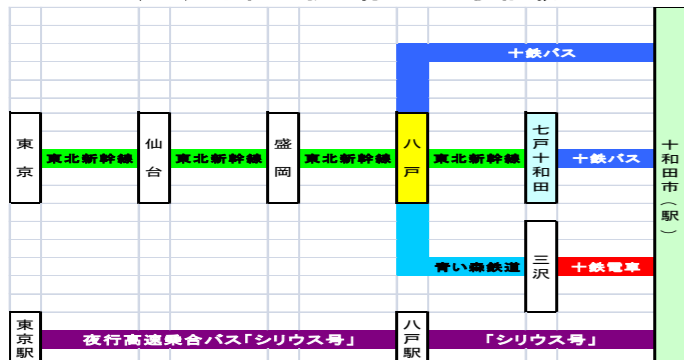

青森行	青森行	快速青森行	青森行		快速青森行	三沢行	青森行		三沢行	青森行		青森行	快速大湊行	青森行		青森行	快速青森行	青森行	快速大湊行	青森行	青森行	青森行		
青い 森 道	八戸	発	6:19	6:28	6:56	7:38	---	8:50	9:45	10:22	---	11:47	12:46	---	14:15	15:04	16:10	---	17:29	18:12	18:27	19:06	19:14	20:12	21:07	---	---
	三沢	着	6:38	6:53	7:10	7:57	---	9:07	10:05	10:40	---	12:08	13:04	---	14:33	15:22	16:28	---	17:49	18:27	18:45	19:21	19:33	20:31	21:26	---	---

※青い森鉄道は十鉄電車に接続する列車のみ、十鉄電車は全列車記載

青い森鉄道：平成23年3月12日ダイヤ改正 十和田観光電鉄：平成23年5月21日ダイヤ改正

新幹線からのルート③【七戸十和田駅乗換】 十鉄バス：七戸十和田駅→十和田市方面

新幹線	七戸十和田(新青森行)	着	---	---	---	7:40	---	8:49	9:45	---	10:54	レ	12:17	レ	14:17	レ	16:17	---	レ	18:17	---	19:12	---	20:17	21:12	レ	23:22

			土〇			土〇	特急						土〇	特急		特急											
			三本木(営)行	三本木(営)行		十和田市行	三本木(営)行	三本木(営)行	三本木(営)行	三本木(営)行	三本木(営)行	三本木(営)行	三本木(営)行	十和田市行	三本木(営)行	三本木(営)行	三本木(営)行	三本木(営)行	三本木(営)行	三本木(営)行	三本木(営)行	三本木(営)行	三本木(営)行	三本木(営)行	三本木(営)行	三本木(営)行	三本木(営)行
十鉄 バス	七戸十和田駅	発	6:55	---	7:25	---	---	9:12	9:57	10:09	11:09	---	12:29	13:22	14:37	15:39	16:37	---	18:09	---	---	19:22	---	---	---	---	
	十和田市駅	着	7:26	---	7:56	---	---	9:50	10:20	10:40	11:40	---	13:00	14:00	15:00	16:10	17:00	---	18:40	---	---	19:45	---	---	---	---	
	官庁街通	着	7:30	---	8:00	---	---	9:54	レ	10:44	11:44	---	13:04	14:04	レ	16:14	レ	---	18:44	---	---	レ	---	---	---	---	
	十和田市現代美術館	着	レ	---	レ	---	---	9:55	レ	10:45	11:45	---	13:05	14:05	レ	レ	レ	---	レ	---	---	レ	---	---	---	---	

土〇は土日祝運休

十和田市現代美術館にお越しの方で、「十和田市現代美術館」に停車しないバスについては、「官庁街通」(特急三本木(営)行は「十和田市中央」)でお降り下さい。

平成23年5月16日ダイヤ改正

※バスは、七戸十和田駅に停まる全便記載

【問い合わせ先】

- <十鉄電車> 十和田市駅 TEL 0176-23-3134
- <十鉄バス> 三本木営業所 TEL 0176-23-3133
- <青い森鉄道> 本社 TEL 017-752-0330(平日9:00~17:30)

※夜行高速乗合バス「シリウス号」についてのお問い合わせ先

- <国際興業> 予約センター TEL 03-5917-8510(9:00~19:00)
- <十和田観光> 八戸予約センター TEL 0178-43-4521(9:00~18:00)

首都圏→十和田市 夜行高速乗合バス「シリウス号」時刻表

東京駅(八重洲南口)	発	21:50
池袋駅東口9番	発	22:20
八戸駅	着	6:50
北里大学前	着	8:05
十和田富士屋ホテル	着	8:10
十和田市駅	着	8:15
七戸十和田駅	着	8:40

平成23年9月1日ダイヤ改正

※上記以外に、「八戸インター」「八戸中心街ターミナル(三日町)①」「八戸ラピアBT」「イオンモール下田前」「六戸役場通り」「七戸案内所」にも停車(降車)致します。